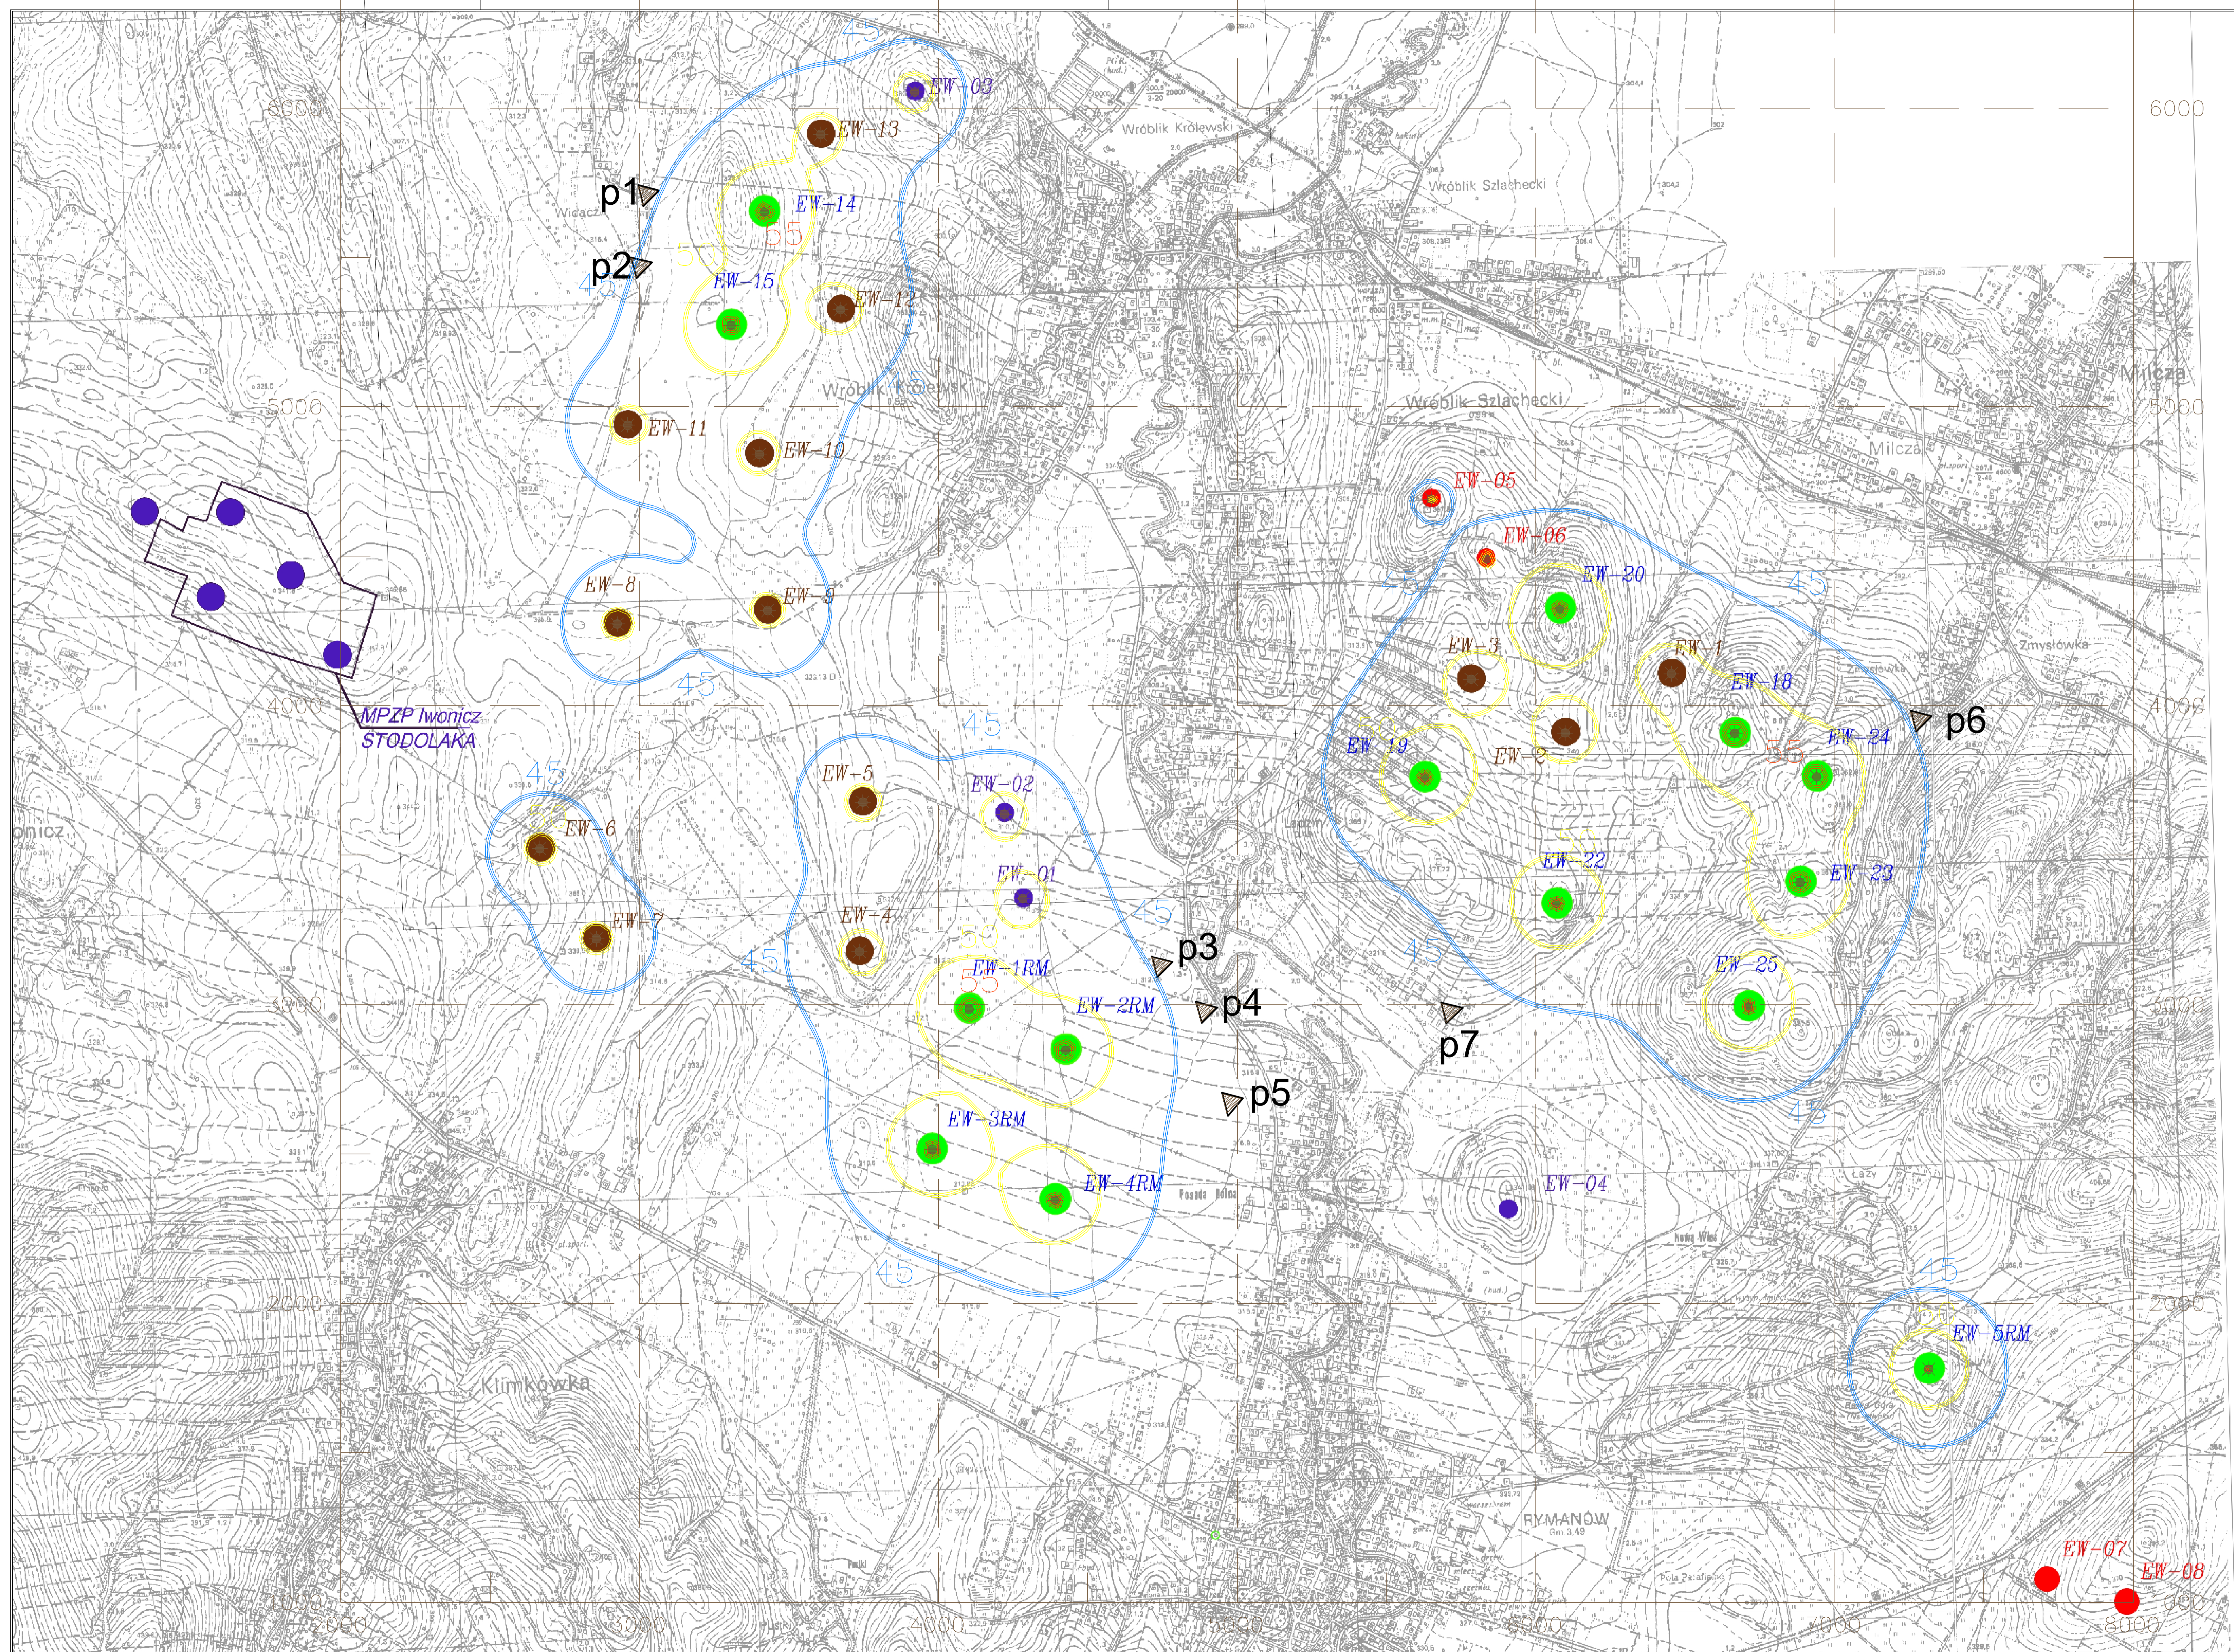

2000

3000

4000

5000

6000

7000

6000

5000

4000

3000

2000

Legenda:

- obszar Agd & Eludat w MPZP
- obszar chroniony w MPZP
- obszar chroniony w MPZP
- obszar chroniony w MPZP

Skala 1:20000  
 oprac. Rymanów, Lądź, Nowicz,  
 Próżna Koszowska, Szlacheczek,  
 data: 22-05-2012