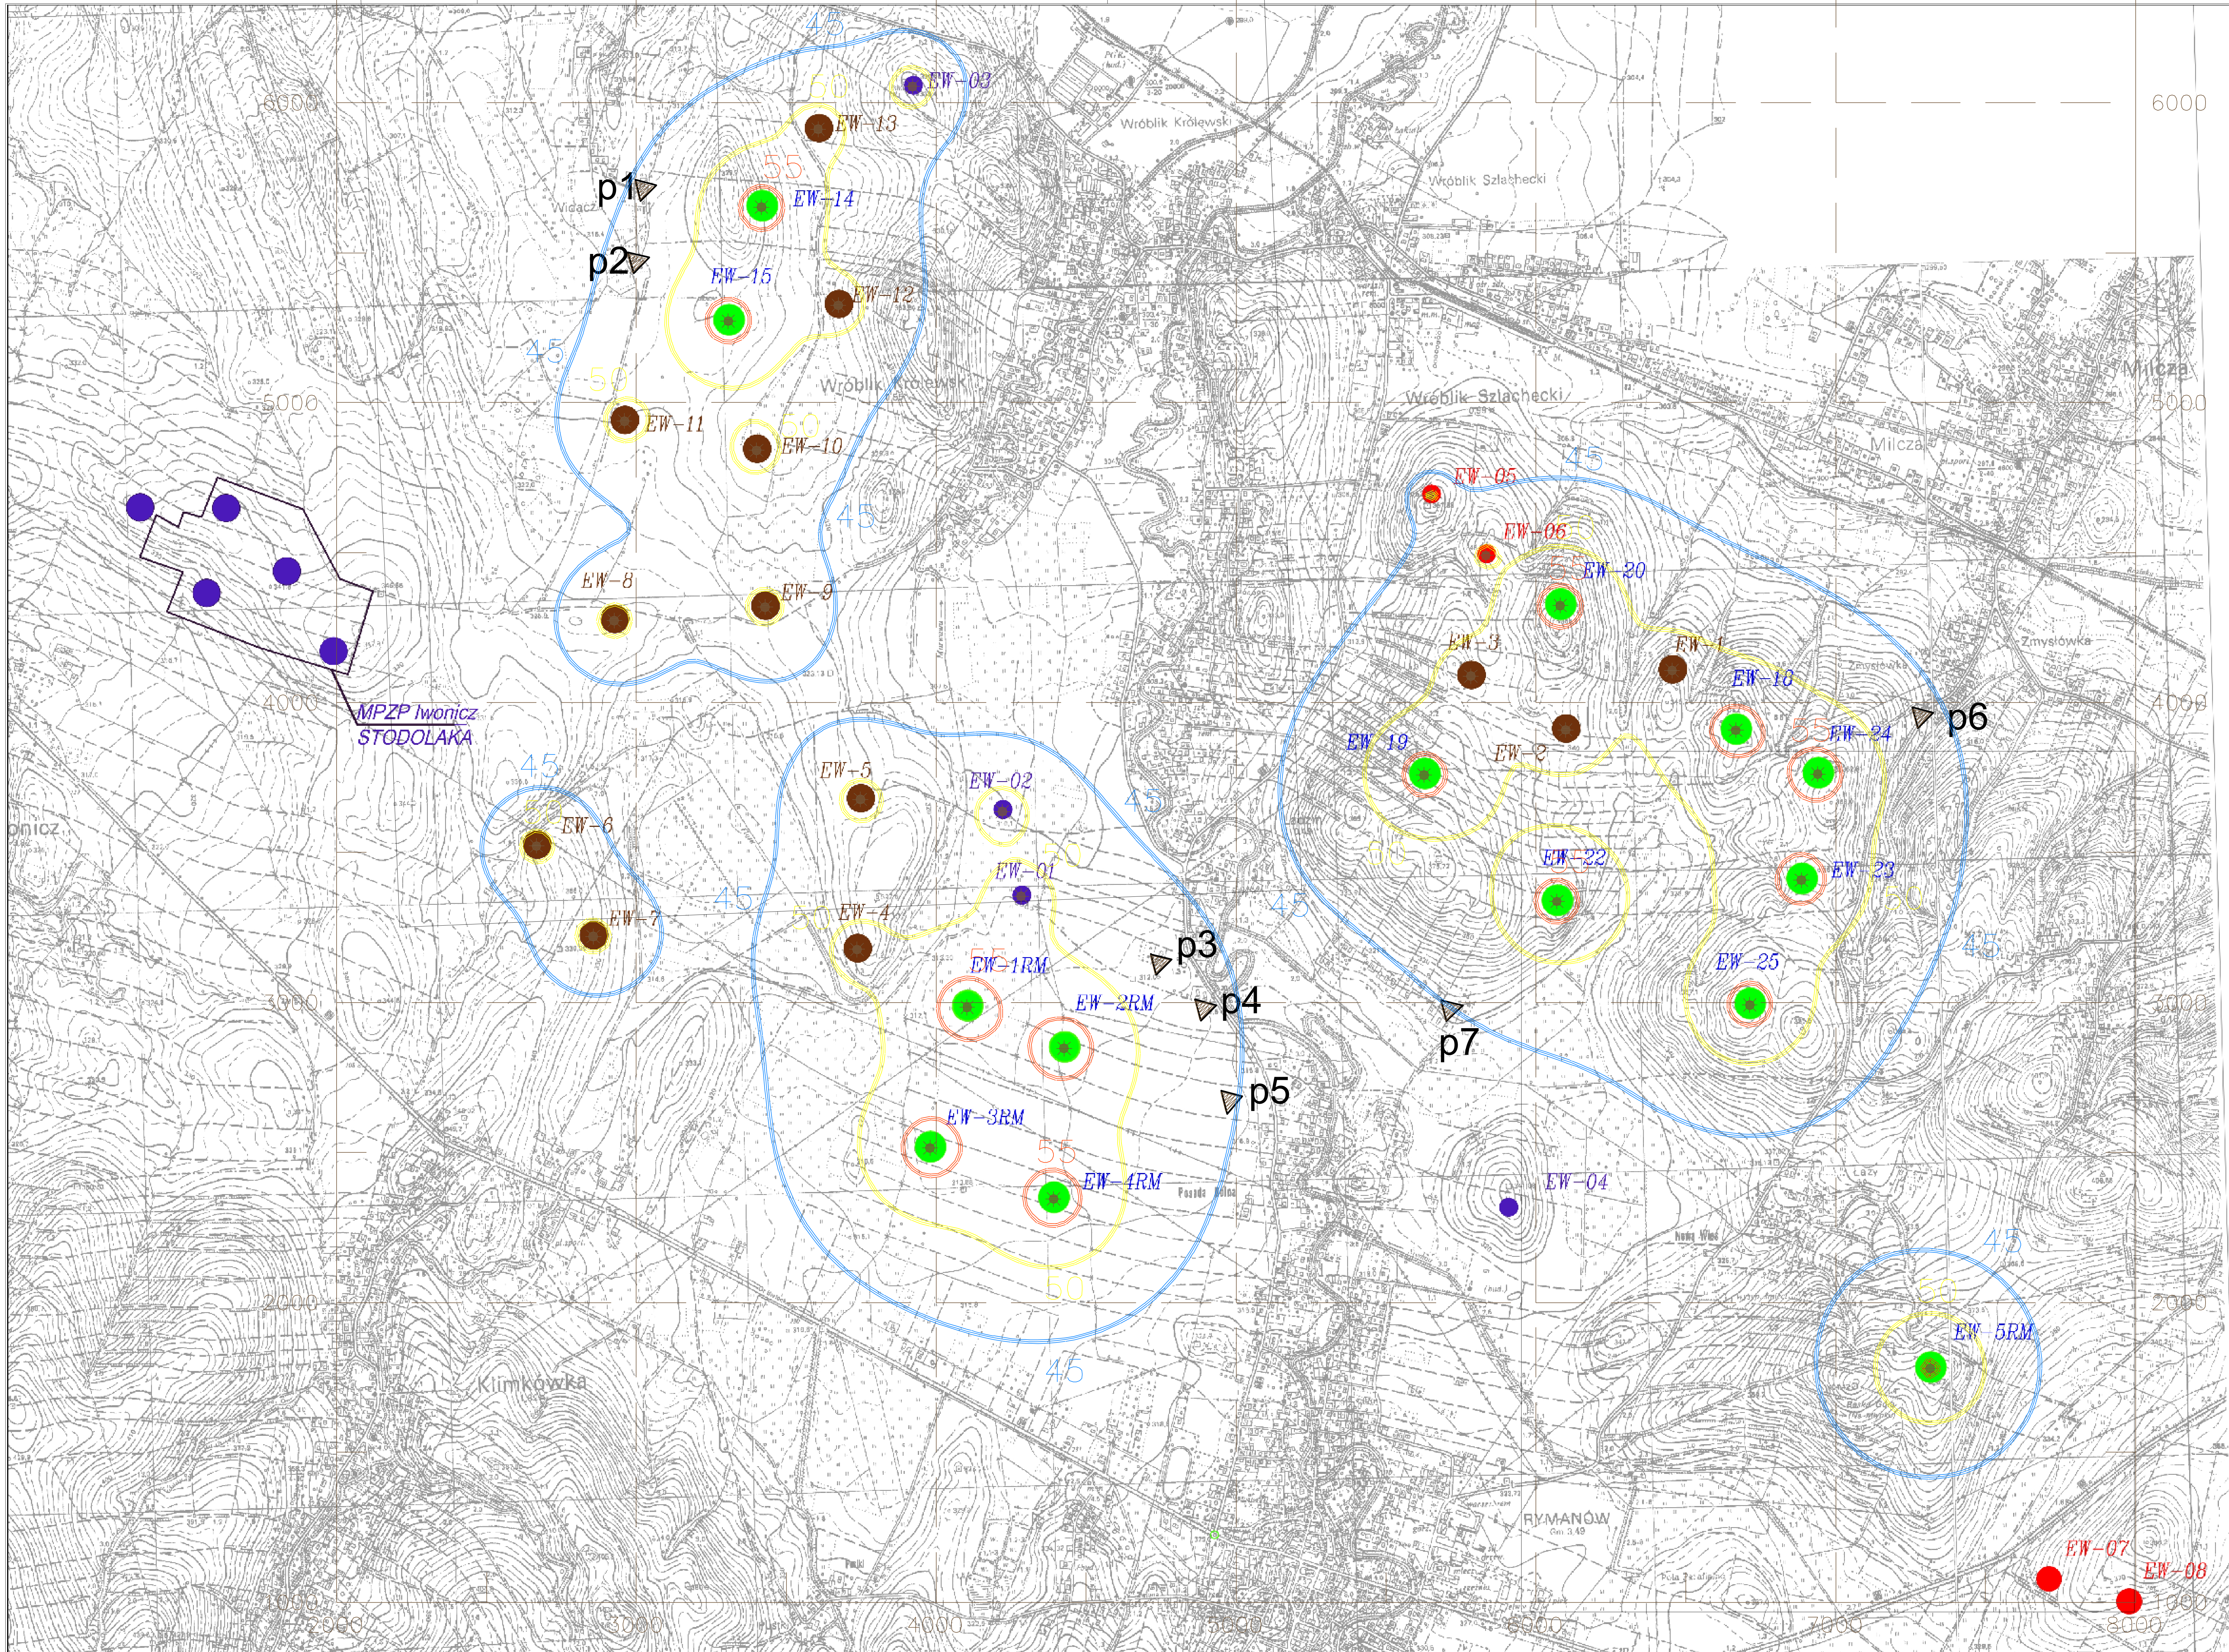

2000

3000

4000

5000

6000

7000

6000

5000

4000

3000

2000

1000